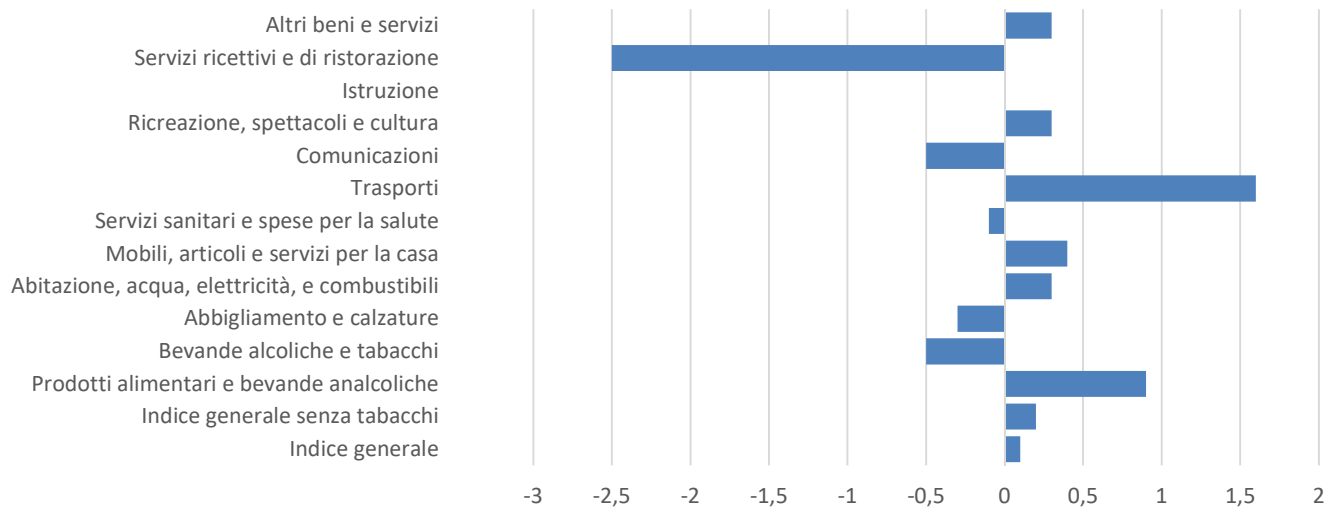

La dinamica del mese

Parma - Indici dei prezzi al consumo NIC, per divisioni di spesa Dicembre 2025, Indici in base di riferimento e variazioni percentuali (base 2015=100)			
Divisioni	Indici		
	dic 2025	dic 2025 / nov 2025	dic 2025 / dic 2024
Indice generale	121,2	0,1	0,8
<i>Indice generale senza tabacchi</i>	<i>121,2</i>	<i>0,2</i>	<i>0,8</i>
Prodotti alimentari e bevande analcoliche	128,6	0,9	2,7
Bevande alcoliche e tabacchi	117	-0,5	1,5
Abbigliamento e calzature	112,4	-0,3	0,3
Abitazione, acqua, elettricità, e combustibili	148	0,3	-0,2
Mobili, articoli e servizi per la casa	117,3	0,4	0,1
Servizi sanitari e spese per la salute	111,9	-0,1	1,9
Trasporti	123,1	1,6	-0,2
Comunicazioni	64,4	-0,5	-6,4
Ricreazione, spettacoli e cultura	108,2	0,3	0,2
Istruzione	84,9	0	1
Servizi ricettivi e di ristorazione	126,2	-2,5	1,5
Altri beni e servizi	117	0,3	2

VARIAZIONI % NIC CONGIUNTURALI PER DIVISIONE

VARIAZIONI % NIC TENDENZIALI PER DIVISIONE

GLOSSARIO

Inflazione:

Misura le variazioni riscontrate nel tempo, dei prezzi di un insieme di prodotti (così definito “paniere”) esemplificativo di tutti i beni e servizi finalizzati al consumo finale delle famiglie, e acquisibili sul mercato attraverso transazione monetaria.