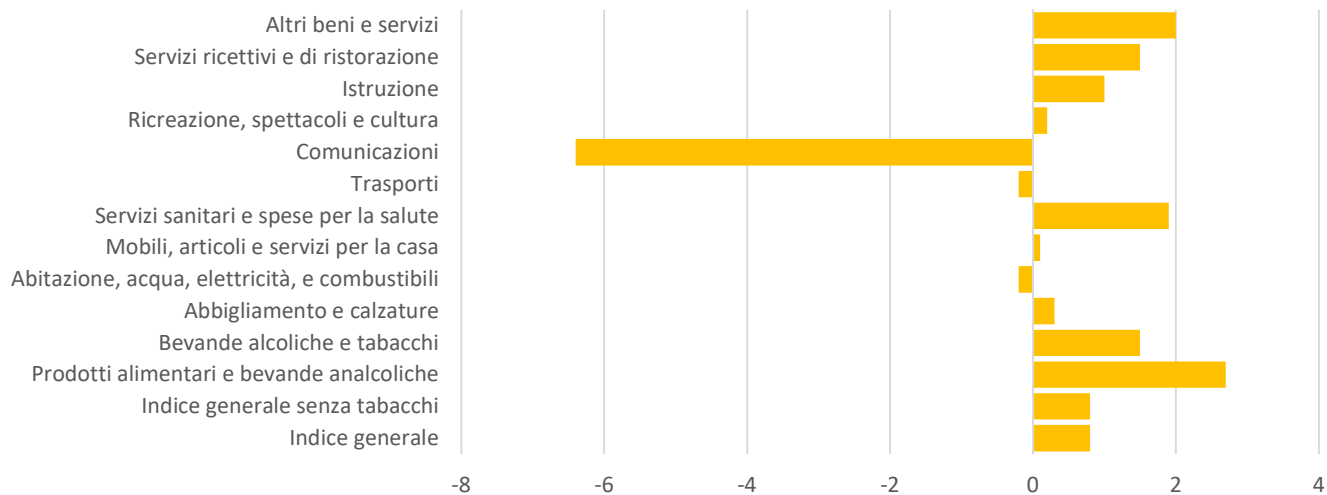

La dinamica del mese

Parma - Indici dei prezzi al consumo NIC, per divisioni di spesa Dicembre 2025, Indici in base di riferimento e variazioni percentuali (base 2015=100)			
Divisioni	Indici		
	dic 2025	dic 2025 / nov 2025	dic 2025 / dic 2024
Indice generale	121,2	0,1	0,8
<i>Indice generale senza tabacchi</i>	<i>121,2</i>	<i>0,2</i>	<i>0,8</i>
Prodotti alimentari e bevande analcoliche	128,6	0,9	2,7
Bevande alcoliche e tabacchi	117	-0,5	1,5
Abbigliamento e calzature	112,4	-0,3	0,3
Abitazione, acqua, elettricità, e combustibili	148	0,3	-0,2
Mobili, articoli e servizi per la casa	117,3	0,4	0,1
Servizi sanitari e spese per la salute	111,9	-0,1	1,9
Trasporti	123,1	1,6	-0,2
Comunicazioni	64,4	-0,5	-6,4
Ricreazione, spettacoli e cultura	108,2	0,3	0,2
Istruzione	84,9	0	1
Servizi ricettivi e di ristorazione	126,2	-2,5	1,5
Altri beni e servizi	117	0,3	2

VARIAZIONI % NIC CONGIUNTURALI PER DIVISIONE

VARIAZIONI % NIC TENDENZIALI PER DIVISIONE

GLOSSARIO

Inflazione:

Misura le variazioni riscontrate nel tempo, dei prezzi di un insieme di prodotti (così definito “paniere”) esemplificativo di tutti i beni e servizi finalizzati al consumo finale delle famiglie, e acquisibili sul mercato attraverso transazione monetaria.